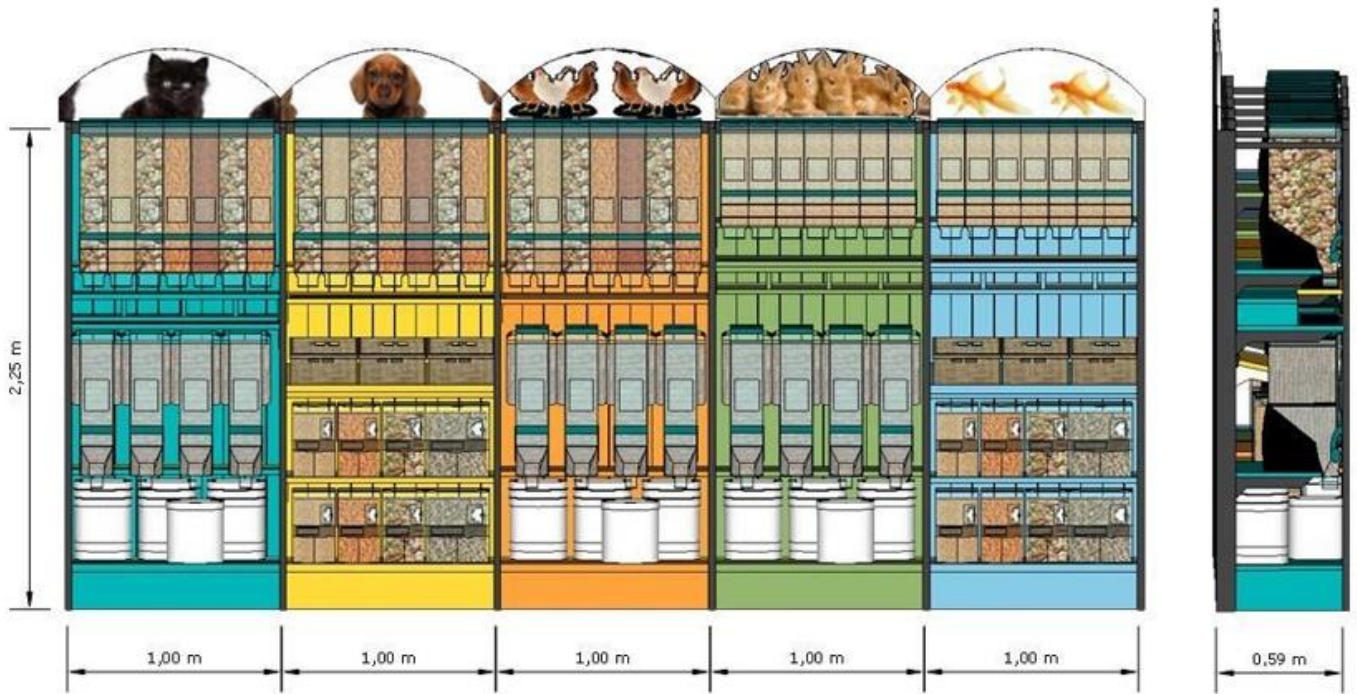

Nous offrons la possibilité d'effectuer un test magasin pour un meuble jardinerie / animalerie sur 6 mois

GONDOLE RACK VRAC ANIMALERIE

L 1000 P 500 H 1500 MM – Base 500 + 1 x 500 + dos bois sapin

MA1:

4 Silo 45L H 690 L
230 P 330mm

GONDOLE RACK VRAC ANIMALERIE

L 1000 P 550 H 2246 MM - Tablettes plinthes et fonds bois colorés

GONDOLE RACK VRAC ANIMALERIE

L 1000 P 550 H 2246 MM – Tablettes plinthes et fonds bois colorés

MODUL'CHAT :

- Base gondole + tablettes et fond
- 7 Silos NL 19L
- 4 Silos NL 45L

MODUL'CHIEN :

- Base gondole + tablettes et fond
- 7 Silos NL 19L
- 3 Paniers 30 x 40
- 6 Bacs à pelle 17L
- 2 Bacs à pelle 27L

MODUL'GALINACEE :

- Base gondole + tablettes et fond
- 7 Silos NL 19L
- 4 Silos NL 45L