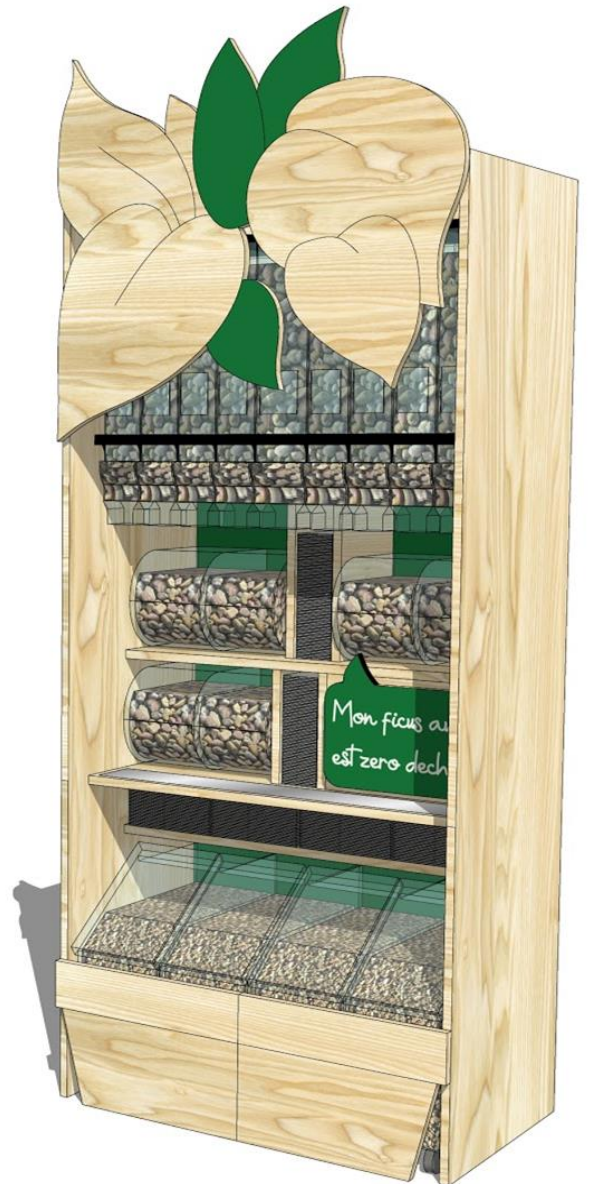

azélan
agencement durable

CATALOGUE VRAC JARDINERIE - ANIMALERIE

*Et si votre jardinerie
se mettait au vrac ?*

Siège social
La Faurie - 24100 Bergerac
Vertou
05 53 23 24 24

Agence
44 allée des 5 continents - 44120
02 49 09 13 10

Un meuble jardinerie vrac

Comment ça marche ?

Un rayon complet Jardinerie - animalerie

Présenté au Salon du Végétal 2019

Un rayon complet Jardinerie - animalerie

Silos 13L

Bac à
pelle 12L

Bac à
pelle 45L

Un rayon complet ...

En fonction de votre offre en animalerie et jardinerie, nous concevons des meubles personnalisables.

Nous les adaptons en module dans vos rayons ou nous construisons avec vous un rayon vrac adapté à votre clientèle.

Nous offrons la possibilité d'effectuer un test magasin pour un meuble jardinerie / animalerie sur 6 mois

GONDOLE RACK VRAC ANIMALERIE

L 1000 P 500 H 1500 MM – Base 500 + 1 x 500 + dos bois sapin

MA1:

4 Silo 45L H 690 L
230 P 330mm