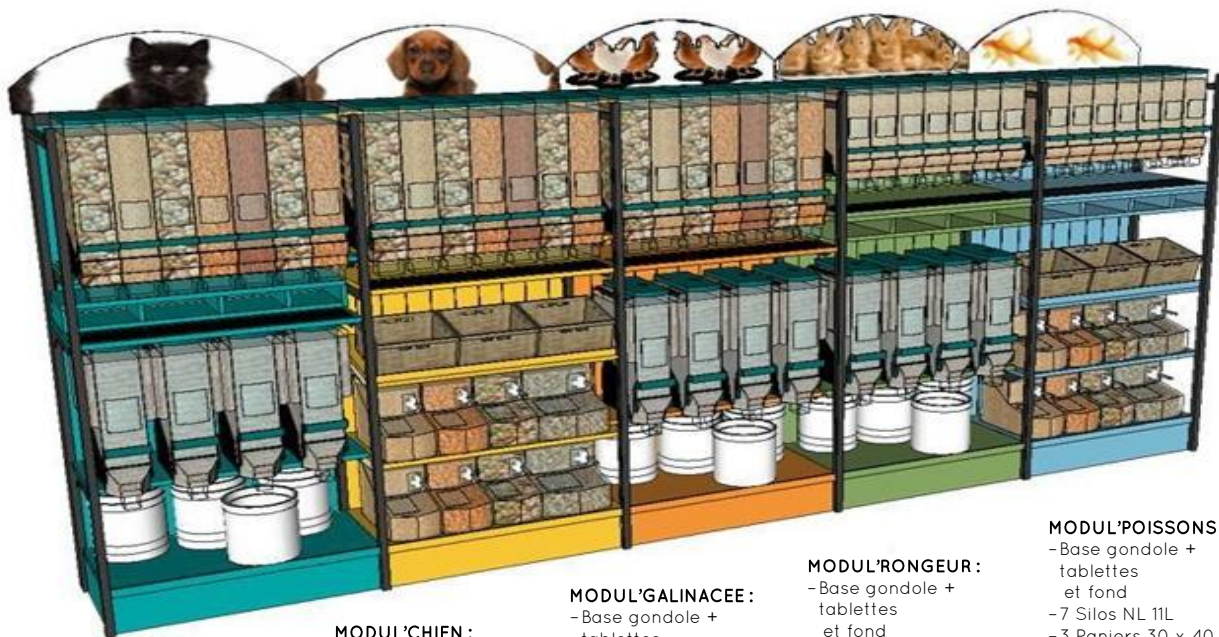

Nous offrons la possibilité d'effectuer un test magasin pour un meuble jardinerie / animalerie sur 6 mois

GONDOLE RACK VRAC ANIMALERIE

L 1000 P 500 H 1500 MM – Base 500 + 1 x 500 + dos bois sapin

MA1:

4 Silo 45L H 690 L
230 P 330mm

GONDOLE RACK VRAC ANIMALERIE

L 1000 P 550 H 2246 MM - Tablettes plinthes et fonds bois colorés

GONDOLE RACK VRAC ANIMALERIE

L 1000 P 550 H 2246 MM – Tablettes plinthes et fonds bois colorés

MODUL'CHAT :

- Base gondole + tablettes et fond
- 7 Silos NL 19L
- 4 Silos NL 45L

MODUL'CHIEN :

- Base gondole + tablettes et fond
- 7 Silos NL 19L
- 3 Paniers 30 x 40
- 6 Bacs à pelle 17L
- 2 Bacs à pelle 27L

MODUL'GALINACEE :

- Base gondole + tablettes et fond
- 7 Silos NL 19L
- 4 Silos NL 45L

MODUL'RONGEUR :

- Base gondole + tablettes et fond
- 7 Silos NL 11L
- 4 Silos NL 45L

MODUL'POISSONS :

- Base gondole + tablettes et fond
- 7 Silos NL 11L
- 3 Paniers 30 x 40
- 6 Bacs à pelle 17L
- 2 Bacs à pelle 27L