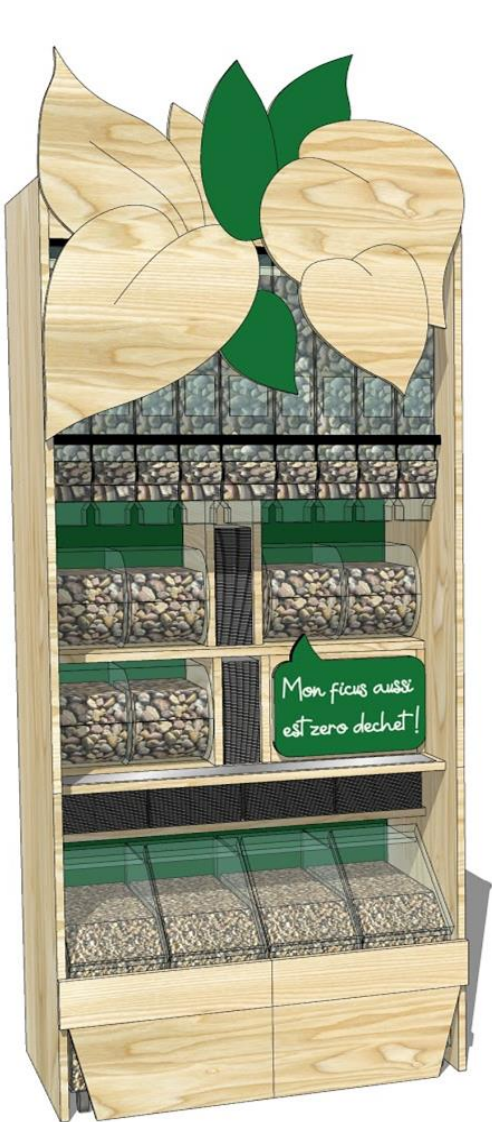

azélan
agencement durable

CATALOGUE VRAC JARDINERIE - ANIMALERIE

*Et si votre jardinerie
se mettait au vrac ?*

Siège social
La Faurie - 24100 Bergerac
Vertou
05 53 23 24 24

Agence
44 allée des 5 continents - 44120
02 49 09 13 10

Un meuble jardinerie vrac

Comment ça marche ?

Un rayon complet Jardinerie - animalerie

Présenté au Salon du Végétal 2019

Un rayon complet Jardinerie - animalerie

Silos 13L

Bac à
pelle 12L

Bac à
pelle 45L

Un rayon complet ...

En fonction de votre offre en animalerie et jardinerie, nous concevons des meubles personnalisables.

Nous les adaptons en module dans vos rayons ou nous construisons avec vous un rayon vrac adapté à votre clientèle.

Nous offrons la possibilité d'effectuer un test magasin pour un meuble jardinerie / animalerie sur 6 mois

GONDOLE RACK VRAC ANIMALERIE

L 1000 P 500 H 1500 MM – Base 500 + 1 x 500 + dos bois sapin

MA1:

4 Silo 45L H 690 L
230 P 330mm