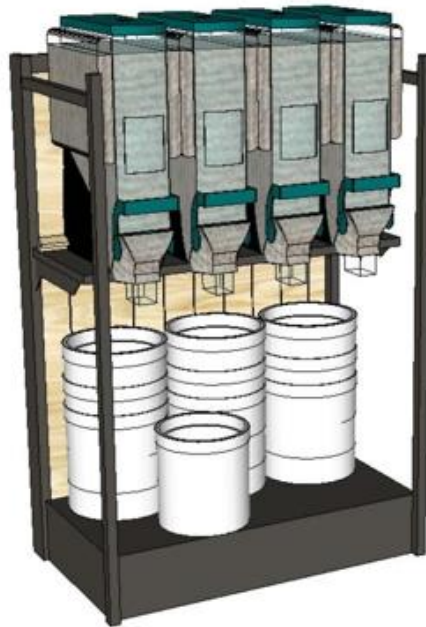

Nous offrons la possibilité d'effectuer un test magasin pour un meuble jardinerie / animalerie sur 6 mois

GONDOLE RACK VRAC ANIMALERIE

L 1000 P 500 H 1500 MM – Base 500 + 1 x 500 + dos bois sapin

MA1:

4 Silo 45L H 690 L
230 P 330mm

GONDOLE RACK VRAC ANIMALERIE

L 1000 P 550 H 2246 MM - Tablettes plinthes et fonds bois colorés

GONDOLE RACK VRAC ANIMALERIE

L 1000 P 550 H 2246 MM – Tablettes plinthes et fonds bois colorés

MODUL'CHAT :

- Base gondole + tablettes et fond
- 7 Silos NL 19L
- 4 Silos NL 45L

MODUL'CHIEN :

- Base gondole + tablettes et fond
- 7 Silos NL 19L
- 3 Paniers 30 x 40
- 6 Bacs à pelle 17L
- 2 Bacs à pelle 27L

MODUL'GALINACEE :

- Base gondole + tablettes et fond
- 7 Silos NL 19L
- 4 Silos NL 45L

MODUL'RONGEUR :

- Base gondole + tablettes et fond
- 7 Silos NL 11L
- 4 Silos NL 45L

MODUL'POISSONS :

- Base gondole + tablettes et fond
- 7 Silos NL 11L
- 3 Paniers 30 x 40
- 6 Bacs à pelle 17L
- 2 Bacs à pelle 27L