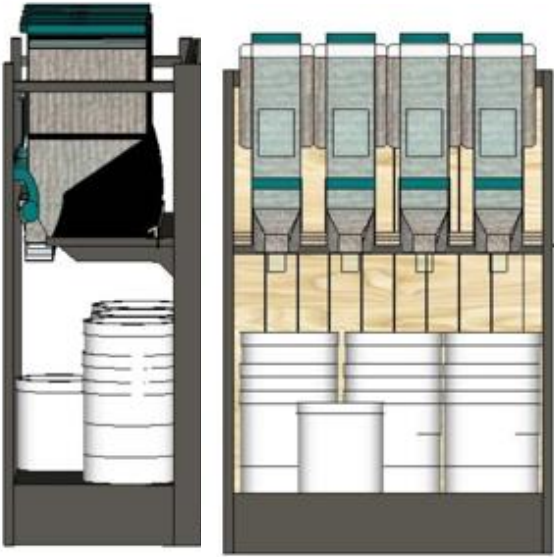

Un rayon complet ...

En fonction de votre offre en animalerie et jardinerie, nous concevons des meubles personnalisables.

Nous les adaptons en module dans vos rayons ou nous construisons avec vous un rayon vrac adapté à votre clientèle.

Nous offrons la possibilité d'effectuer un test magasin pour un meuble jardinerie / animalerie sur 6 mois

GONDOLE RACK VRAC ANIMALERIE

L 1000 P 500 H 1500 MM – Base 500 + 1 x 500 + dos bois sapin

MA1:

4 Silo 45L H 690 L
230 P 330mm

GONDOLE RACK VRAC ANIMALERIE

L 1000 P 550 H 2246 MM - Tablettes plinthes et fonds bois colorés

GONDOLE RACK VRAC ANIMALERIE

L 1000 P 550 H 2246 MM – Tablettes plinthes et fonds bois colorés

MODUL'CHAT :

- Base gondole + tablettes et fond
- 7 Silos NL 19L
- 4 Silos NL 45L