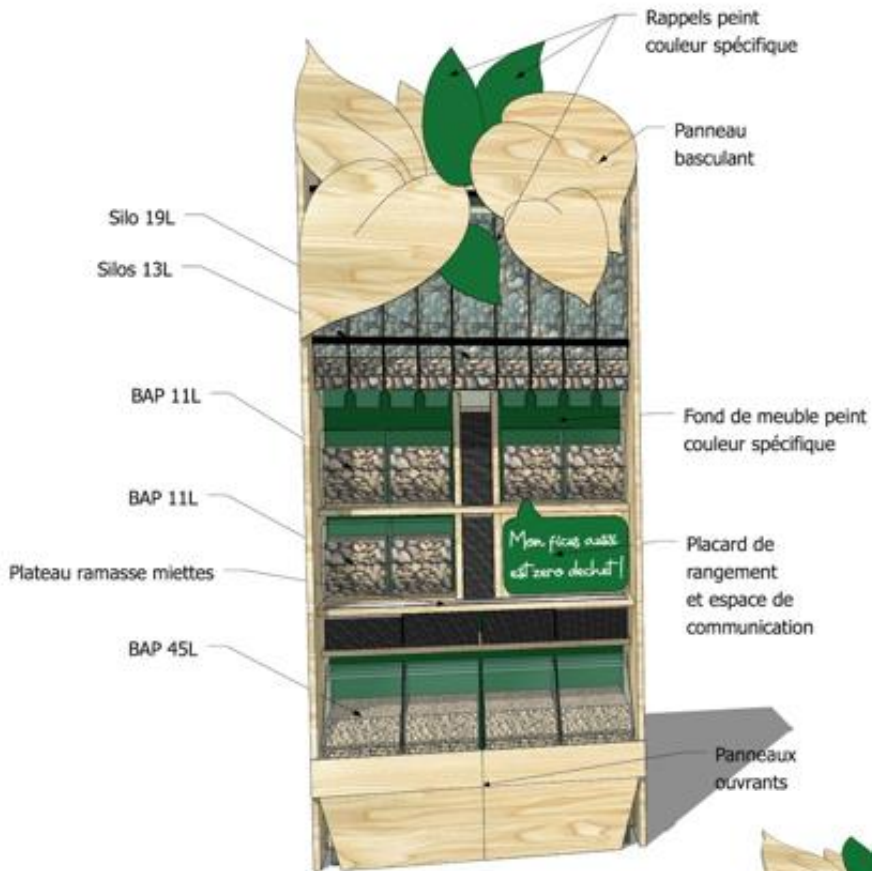

azélan
agencement durable

CATALOGUE VRAC JARDINERIE - ANIMALERIE

*Et si votre jardinerie
se mettait au vrac ?*

Siège social
La Faurie - 24100 Bergerac
Vertou
05 53 23 24 24

Agence
44 allée des 5 continents - 44120
02 49 09 13 10

Un meuble jardinerie vrac

Comment ça marche ?

Un rayon complet Jardinerie - animalerie

Présenté au Salon du Végétal 2019

Un rayon complet Jardinerie - animalerie

Silos 13L

Bac à
pelle 12L

Bac à
pelle 45L

Nous offrons la possibilité d'effectuer un test magasin pour un meuble jardinerie / animalerie sur 6 mois

GONDOLE RACK VRAC ANIMALERIE

L 1000 P 500 H 1500 MM – Base 500 + 1 x 500 + dos bois sapin

MA1:

4 Silo 45L H 690 L
230 P 330mm

GONDOLE RACK VRAC ANIMALERIE

L 1000 P 550 H 2246 MM - Tablettes plinthes et fonds bois colorés

GONDOLE RACK VRAC ANIMALERIE

L 1000 P 550 H 2246 MM – Tablettes plinthes et fonds bois colorés

MODUL'CHAT :

- Base gondole + tablettes et fond
- 7 Silos NL 19L
- 4 Silos NL 45L