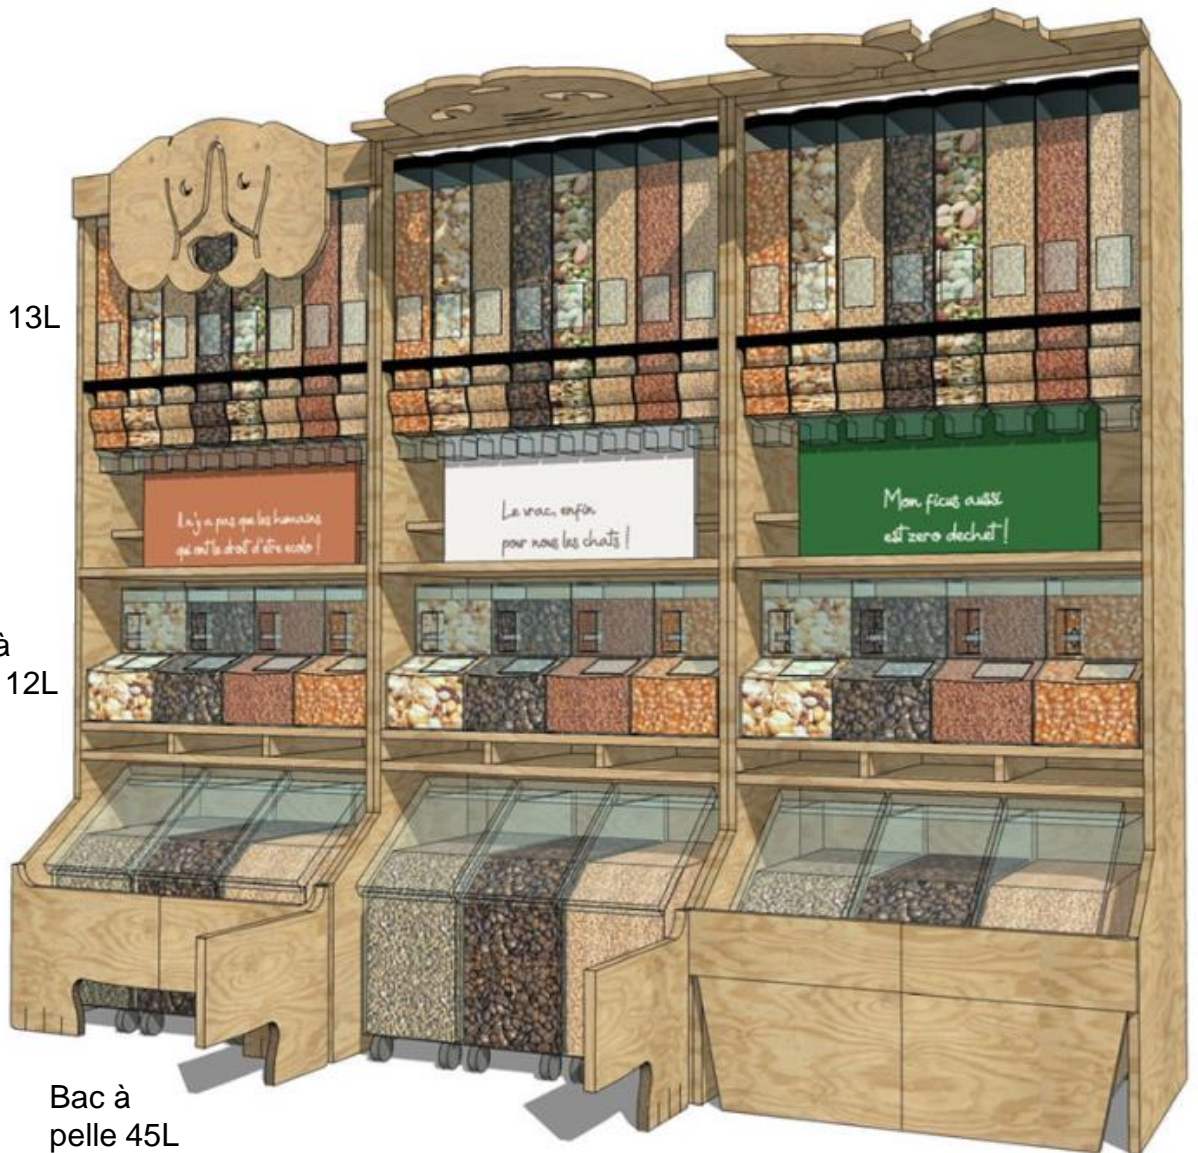

Un meuble jardinerie vrac

Comment ça marche ?

Un rayon complet Jardinerie - animalerie

Présenté au Salon du Végétal 2019

Un rayon complet Jardinerie - animalerie

Silos 13L

Bac à
pelle 12L

Bac à
pelle 45L

Un rayon complet ...

En fonction de votre offre en animalerie et jardinerie, nous concevons des meubles personnalisables.

Nous les adaptons en module dans vos rayons ou nous construisons avec vous un rayon vrac adapté à votre clientèle.

Nous offrons la possibilité d'effectuer un test magasin pour un meuble jardinerie / animalerie sur 6 mois

GONDOLE RACK VRAC ANIMALERIE

L 1000 P 500 H 1500 MM – Base 500 + 1 x 500 + dos bois sapin

MA1:

4 Silo 45L H 690 L
230 P 330mm

GONDOLE RACK VRAC ANIMALERIE

L 1000 P 550 H 2246 MM - Tablettes plinthes et fonds bois colorés

GONDOLE RACK VRAC ANIMALERIE

L 1000 P 550 H 2246 MM – Tablettes plinthes et fonds bois colorés

MODUL'CHAT :

- Base gondole + tablettes et fond
- 7 Silos NL 19L
- 4 Silos NL 45L